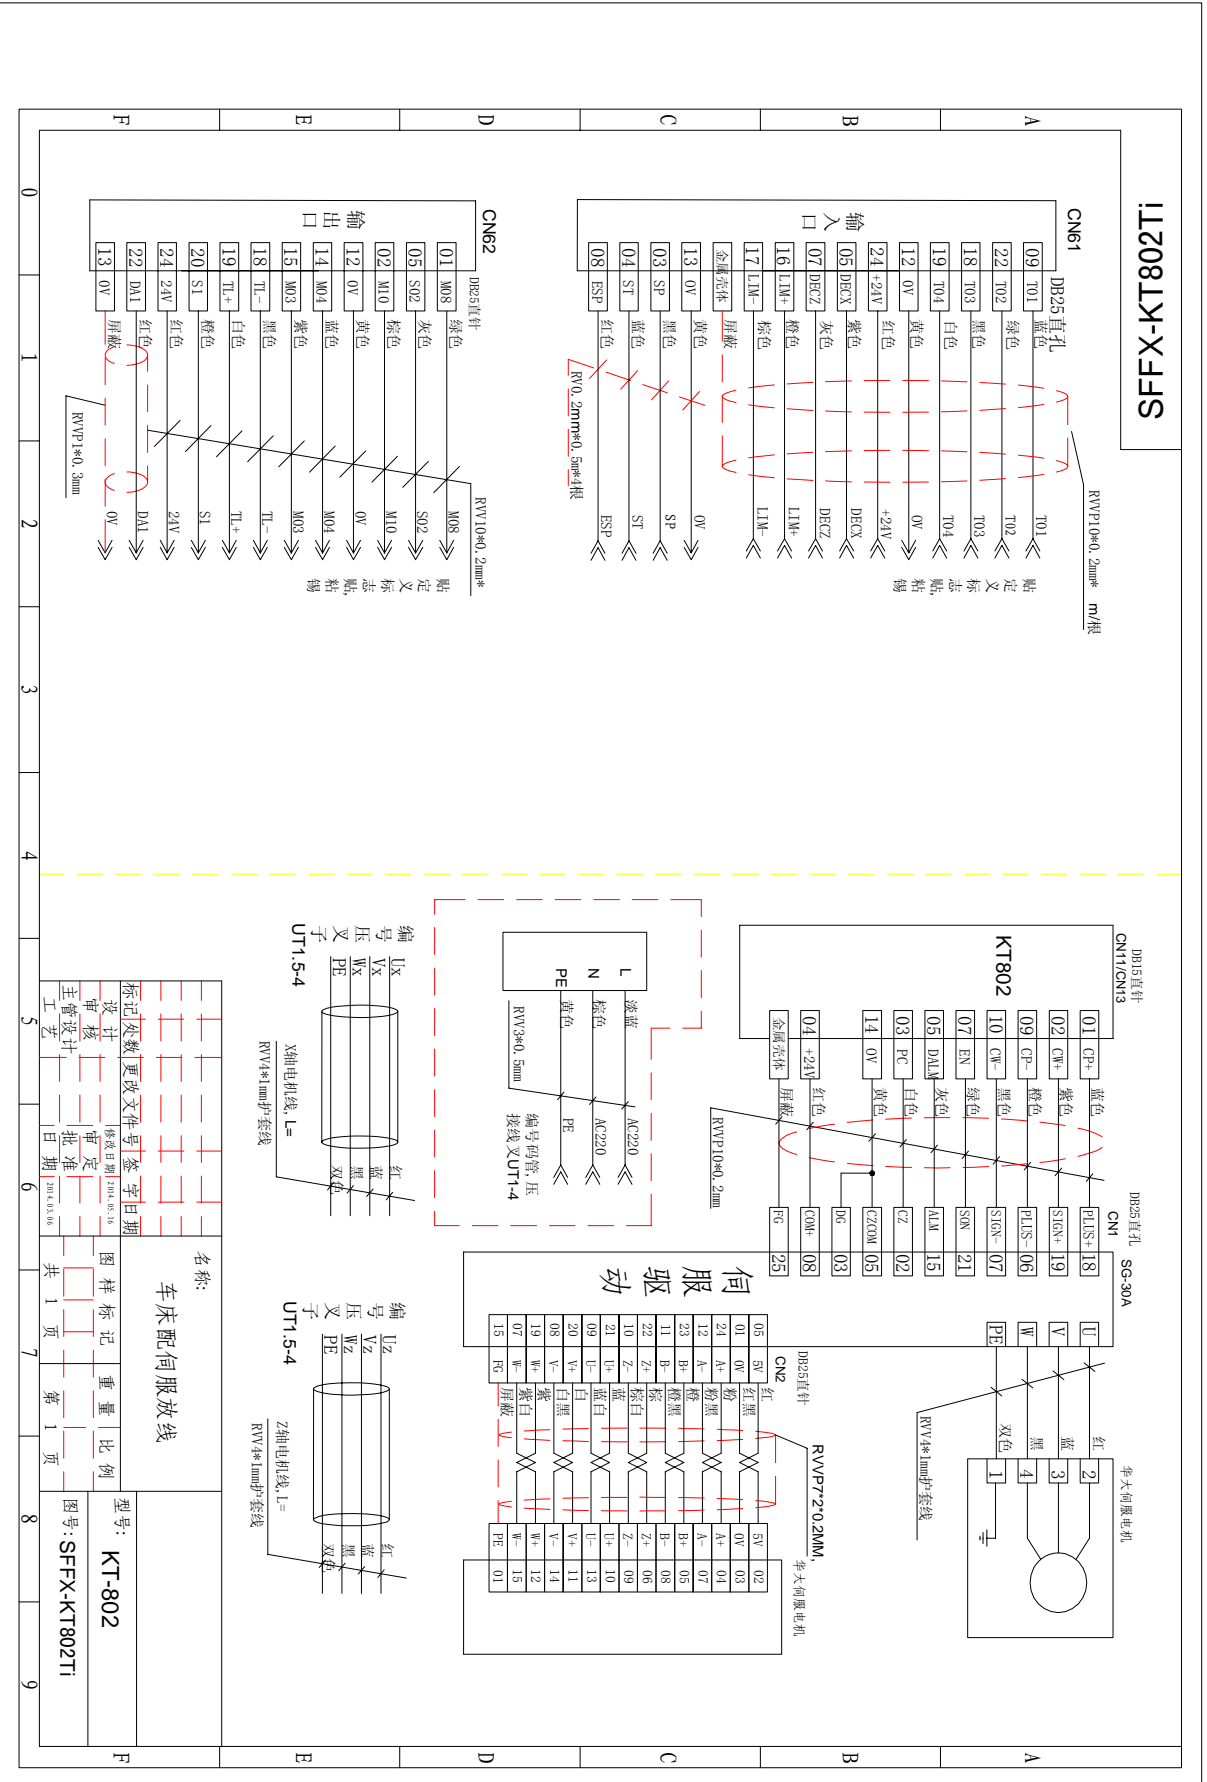

KT802 伺服放线

KT802 步进放线