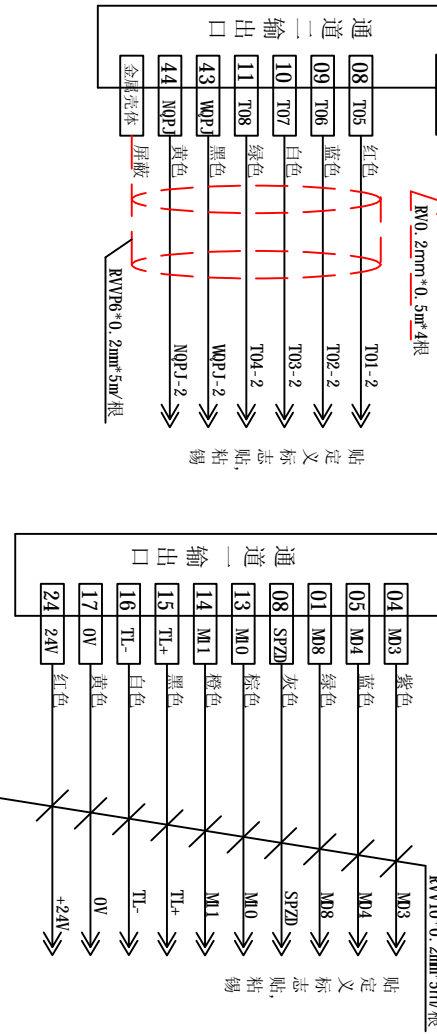

ILL0281K-XFFJS

0	1	2	3	4	5	6	7	8	9
<p>名称: 双通道配伺服放线</p> <p>图样标记 重量 比例</p> <p>共 1 页 第 1 页</p>					<p>修改日期 2013.09.05</p> <p>签字日期</p> <p>审核日期</p> <p>批准日期</p>		<p>图号: SFFX-KT820TTI</p>		
<p>设计</p> <p>审核</p> <p>主管设计</p>					<p>更改文件号</p> <p>更改日期</p> <p>审核日期</p> <p>批准日期</p>		<p>型号: KT-820TTI</p> <p>南京开通自动化技术有限公司</p>		