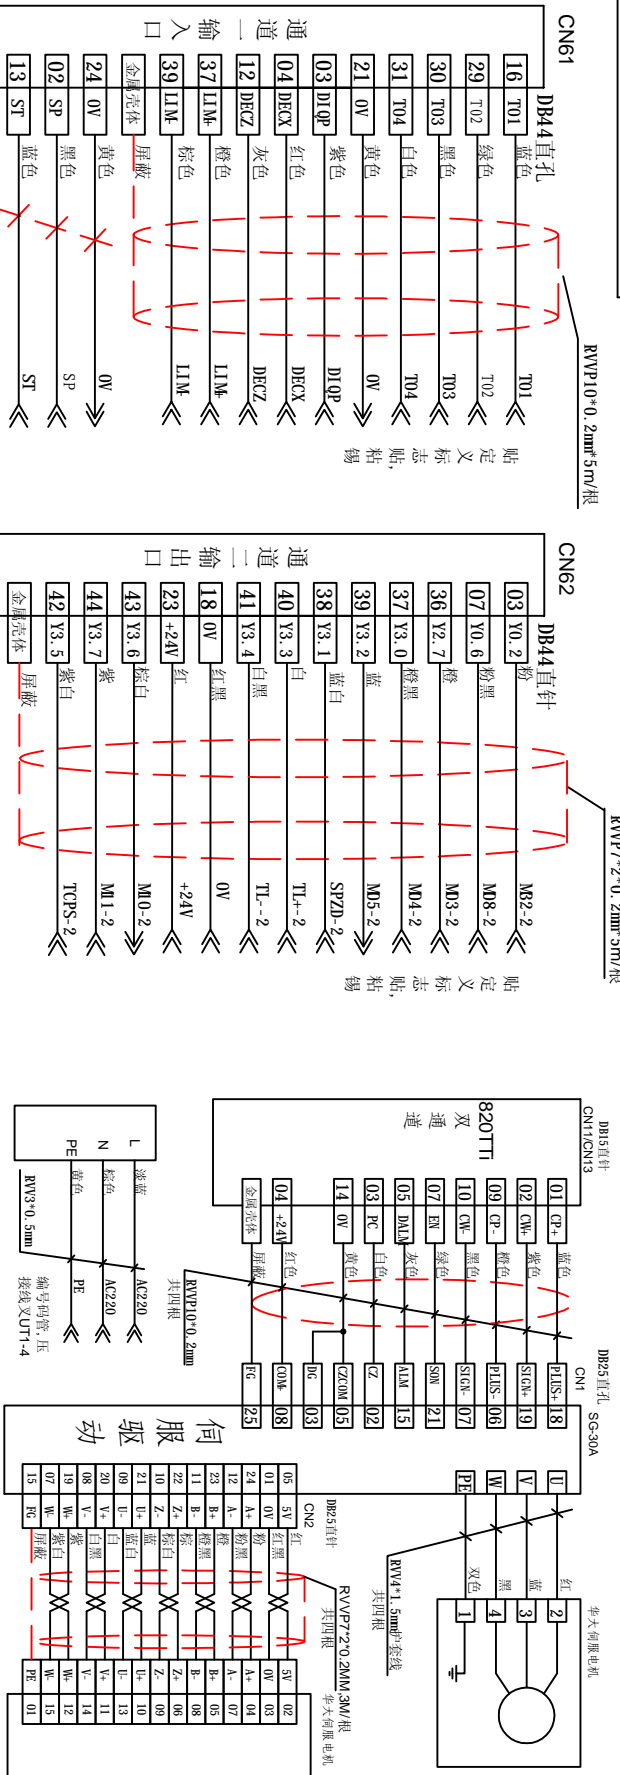

ILL0281K-XFFJS

0	1	2	3	4	5	6	7	8	9
<p>名称: 双通道配伺服放线</p> <p>图样标记 重量 比例</p> <p>共 1 页 第 1 页</p>					<p>修改日期 2013.09.05</p> <p>签字日期</p> <p>审核日期</p> <p>批准日期</p>		<p>图号: SFFX-KT820TTI</p>		
<p>设计</p> <p>审核</p> <p>主管设计</p>					<p>更改文件号</p> <p>更改日期</p> <p>审核日期</p> <p>批准日期</p>		<p>型号: KT-820TTI</p> <p>南京开通自动化技术有限公司</p>		